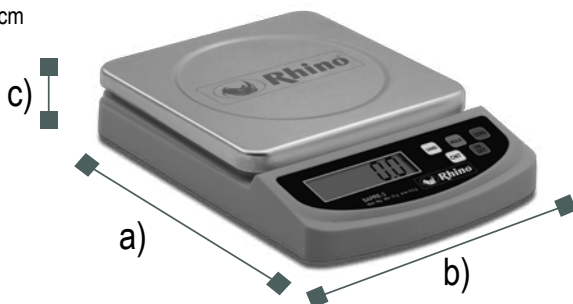

DIFERENCIAS CONTRA LA COMPETENCIA

1. Plato de acero que puede usarse como charola volteándolo vs Otras que sólo cuentan con plato convencional.
2. Pesa en gramos, libras y onzas vs otras que solo pesan en kilos y libras.
3. Ofrece más capacidad que cualquier otra en su tipo con 15,000 divisiones vs Otras que sólo ofrecen un rango de 5,000 divisiones.

Gire el plato y úselo como charola

DIMENSIONES

- a) Profundidad: 22.5 cm
- b) Frente: 16 cm
- c) Altura: 4 cm

SERVICIO Y REFACCIONES DISPONIBLES
Contamos con una red de centros de servicio en toda la república: rhino.mx/servicio.html